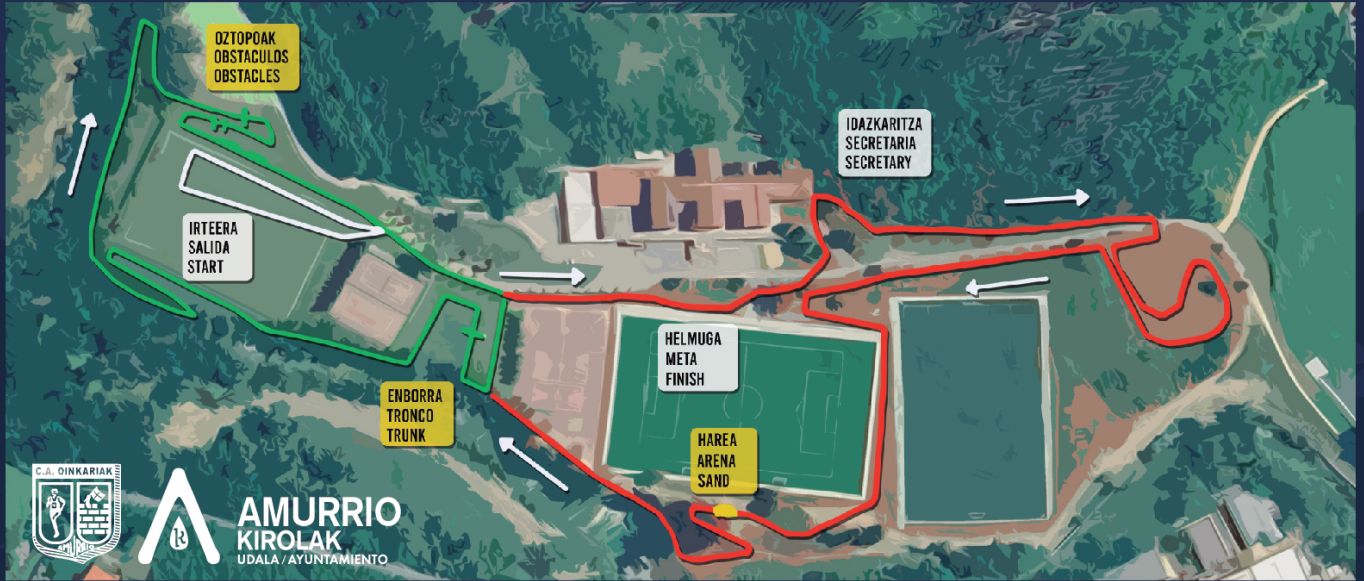

VI. AMURRIOKO NAZIOARTEKO KROSA

MAILA - CATEGORÍA	DEI GANBERA CAMARA LLAMADAS	IRTEERA SALIDA	DISTANTZIA DISTANCIA	BIRA KOPURU VUELTAS
SUB-16 GIZONEZKOA - MASCULINO	9:45	10:00	4.000m	2A+B
SUB-18 GIZONEZKOA - MASCULINO			4.000m	2A+B
SUB-20 GIZONEZKOA - MASCULINO			6.000m	3A+B
SUB-16 EMAKUMEZKOA - FEMENINO	10:15	10:30	4.000m	2A+B
SUB-18 EMAKUMEZKOA - FEMENINO			4.000m	2A+B
SUB-20 EMAKUMEZKOA - FEMENINO			6.000m	3A+B
SUB-14 GIZONEZKOA - MASCULINO	-	11:05	2.000m	2A
SUB-14 EMAKUMEZKOA - FEMENINO	-	11:25	2.000m	2A
SUB-12 GIZONEZKOA - MASCULINO	-	11:45	1.000m	1A
SUB-12 EMAKUMEZKOA - FEMENINO	-	11:55	1.000m	1A
SUB-10 MISTO - MIXTO	-	12:05	1.000m	1A
JOLAS FESTA - FIESTA RECREATIVA MIXTO (2017-2018-2019-2020-2021-2022-2023-2024)	-	12:15	200m	Irteera - Helmuga Salida - Meta
SENIOR / SUB-23 EMAKUMEZKOA - FEMENINO	12:10	12:25	9.000m	1A + 4A+B
SENIOR / SUB-23 GIZONEZKOA - MASCULINO	13:00	13:15	9.000m	1A + 4A+B
LUZEA EGOKITUA EMAKUMEZKOA - LARGO ADAPTADO FEMENINO	-	13:55	2.000m	2A
LABURRA EGOKITUA EMAKUMEZKOA - CORTO ADAPTADO FEMENINO			1.000m	1A
LABURRA EGOKITUA GIZONEZKOA - CORTO ADAPTADO MASCULINO			1.000m	1A
MÁSTER EMAKUMEZKOA - FEMENINO	14:00	14:15	5.000m	1A + 2A+B
MÁSTER GIZONEZKOA - MASCULINO				
HERRIKOIA - POPULAR MIXTO				
LUZEA EGOKITUA GIZONEZKOA - LARGO ADAPTADO MASCULINO	-	-	3.000m	1A + 1A+B