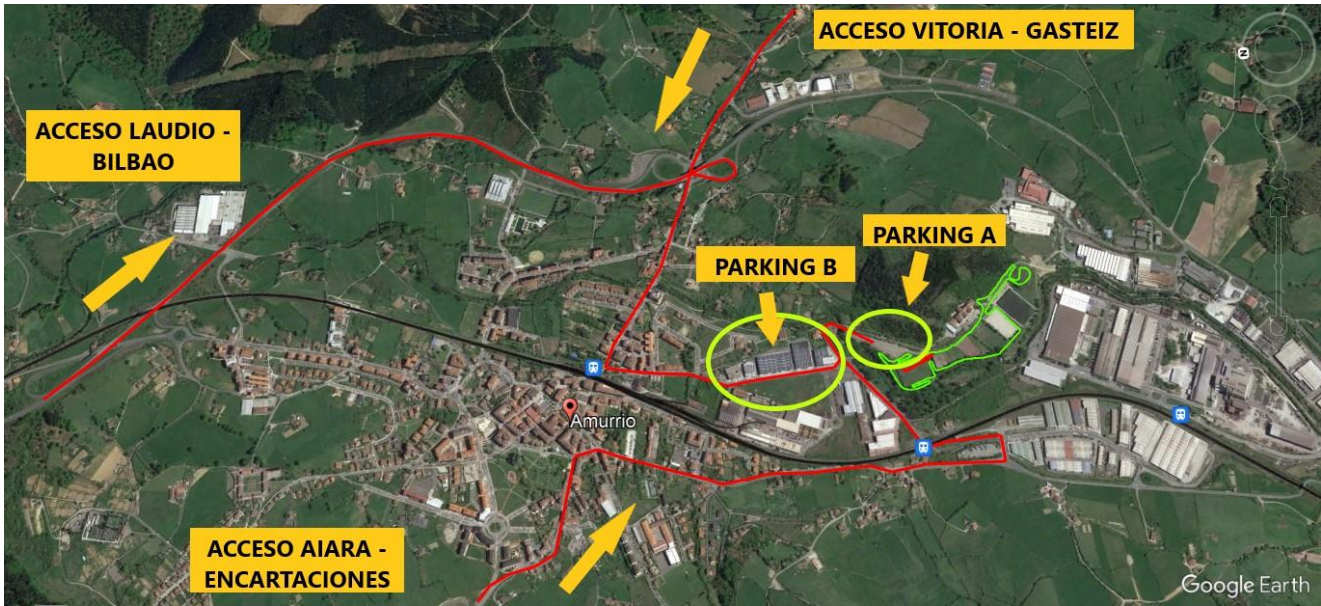

AMURRIOKO V. CROSS DE AMURRIO V. KROSA