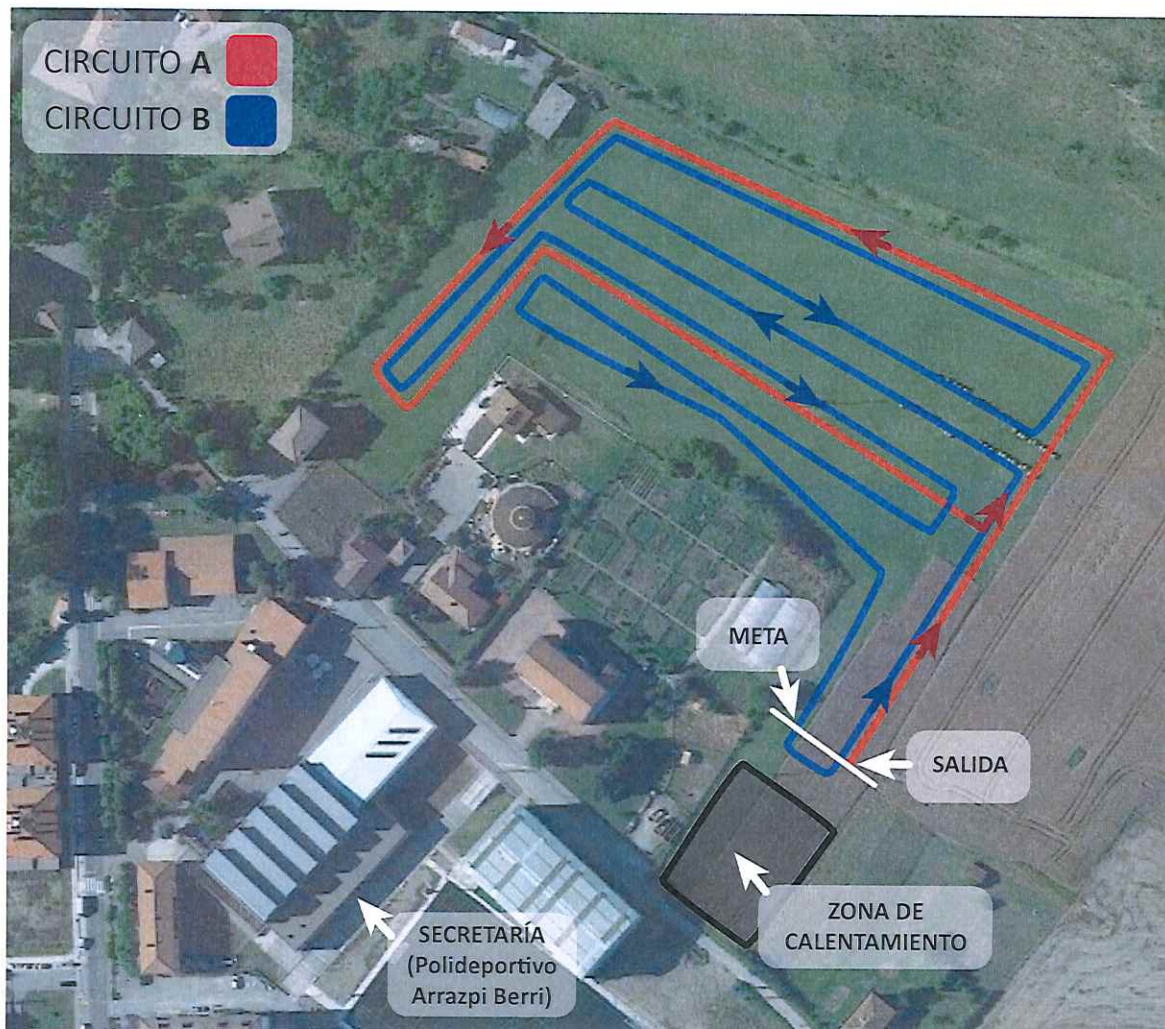

CAMPEONATOS DE ÁLAVA DE CROSS

- Las pruebas a celebrar, distancias aproximadas a recorrer y horario son los siguientes:

HORA	CATEGORÍA	DISTANCIA	CIRCUITO
10.00	MASTER MASCULINA	5.400 m.	1 A + 4 B
10.00	MASTER FEMENINA	4.200 m.	1 A + 3 B
10.25	SUB-16 MASCULINA	4.200 m.	1 A + 3 B
10.25	SUB-18 MASCULINA	5.400 m.	1 A + 4 B
10.25	SUB-20 MASCULINA	6.600 m.	1 A + 6 B
10.55	SUB-16 FEMENINA	2.400 m.	2 B
10.55	SUB-18 FEMENINA	3.600 m.	3 B
10.55	SUB-20 FEMENINA	4.800 m.	4 B
10.55	ABSOLUTO / SUB-23 FEMENINA	6.000 m.	5 B
11.25	ABSOLUTO / SUB-23 MASCULINA	9.000 m.	1 A + 7 B
12.00	INFANTIL FEMENINA	1.800 m.	1 A + 1 B
12.10	INFANTIL MASCULINA	3.000 m.	1 A + 2 B
12.25	ALEVIN FEMENINA	1.200 m.	1 B
12.35	ALEVIN MASCULINA	1.200 m.	1 B
12.45	BENJAMIN FEMENINA	600 m.	1 A
12.45	BENJAMIN MASCULINA	600 m.	1 A